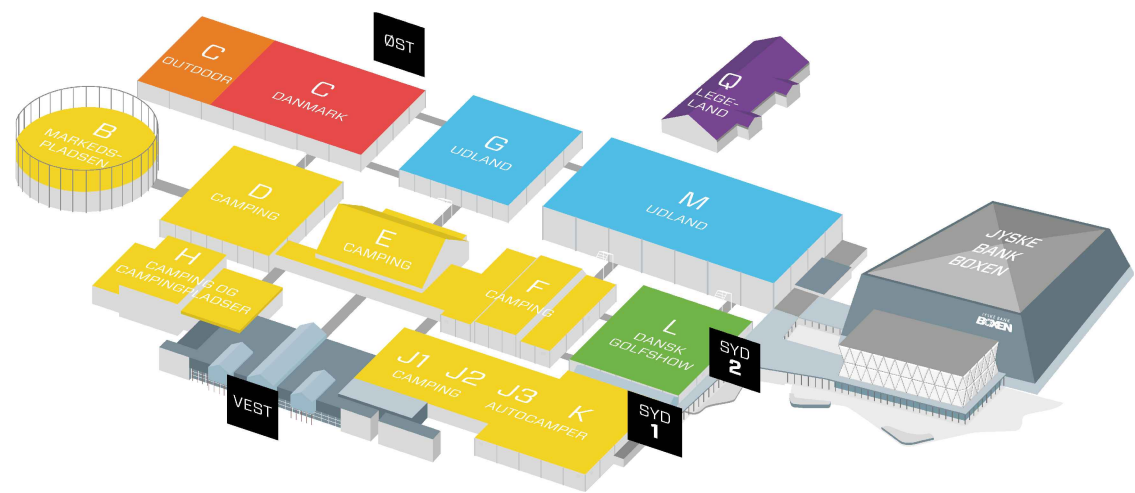

- HOTEL BREITENBURG
- HOTEL JARDIN TECINA GOLF
- GUT APELDÖR
- GUT KADEN
- TITANIC/CULLINAN HOTEL BELEK
- LYKIA
- CORNELIA
- KAYA
- SUENO
- LINDNER GOLF RESORT
- PORTALS NOUS
- RINGHOTEL GARDELS & DER KLEINE HAUS

- PRONSTORFER KRUG
- PGA SWEDEN NATIONAL
- INFINITUM
- VIVA HOTEL & RESORTS
- BARCELONA GOLF DESTINATION
- LAURO GOLF RESORT
- ENJOY RESORTS RØMØ
- ITALY GOLF & MORE
- CHERVO GOLF SAN VIGILIO
- HOTEL SPA & RESORT
- CHAPARRAL GOLF CLUB
- TORREMIRONA GOLF & SPA RESORT

- FAIRPLAY GOLF & SPA RESORT
- BARCELO MONTECASTILLO GOLF & SPORTS RESORT
- IBEROSTAR HOTELS & RESORTS
- PALACIO ESTORIL HOTEL GOLF & SPA
- QUINTA DE MARINHA
- ELBA HOTELS
- PRECISE RESORT EL ROMPIDO
- ISLA CANELA (GOLF & HOTEL)
- PGA CATALUNYA RESORT
- PRAIA DEL REY
- MELIA HOTELS INTERNATIONAL - GOLF
- CLUB DE GOLF PERALADA
- LA HACIENDA ALCAIDESIA LINKS GOLF RESORT
- ANTOGNOLIA GOLF
- ONYRIA QUINTA DA MARINHA
- IL PICCIOLO ETNA GOLF RESORT & SPA
- SO HOTELS SOTOGRANDE

PORT  
H: 440 cm.  
B: 387 cm.

PORT  
H: 440 cm.  
B: 520 cm.

Danish Travel Show