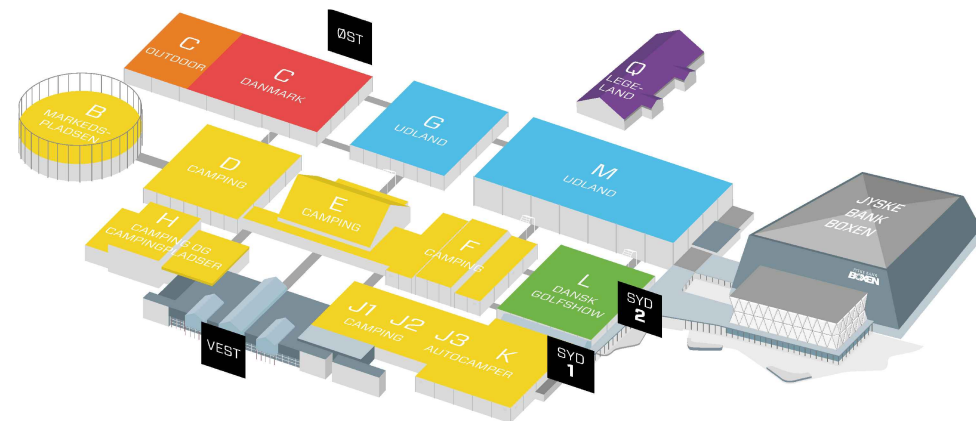

CAMP-PAVILLION
3.8m² - 16m²

CAMP-HOUSE
4.5m² - 18m²

Danish Travel Show

FERIE FOR ALLE

24.-26. februar 2023

HAL H

Målforhold: 1:300

Revideret: 13.02.23

Tegn. af: MLH