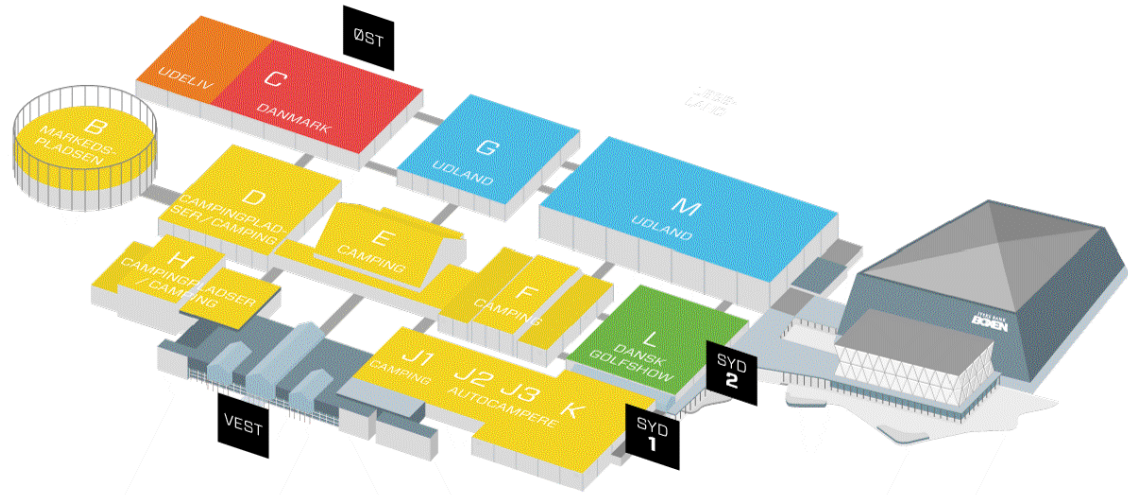

H: 290 cm.
B: 295 cm.

CAMP-PAVILLION
3.8m² - 16m²

CAMP-HOUSE
4.5m² - 18m²

Danish Travel Show
FERIE FOR ALLE
24. - 26. februar 2023

MCH

HAL H

Målforhold : 1:300
Revideret : 17.11.22
Tegn. af : MLH