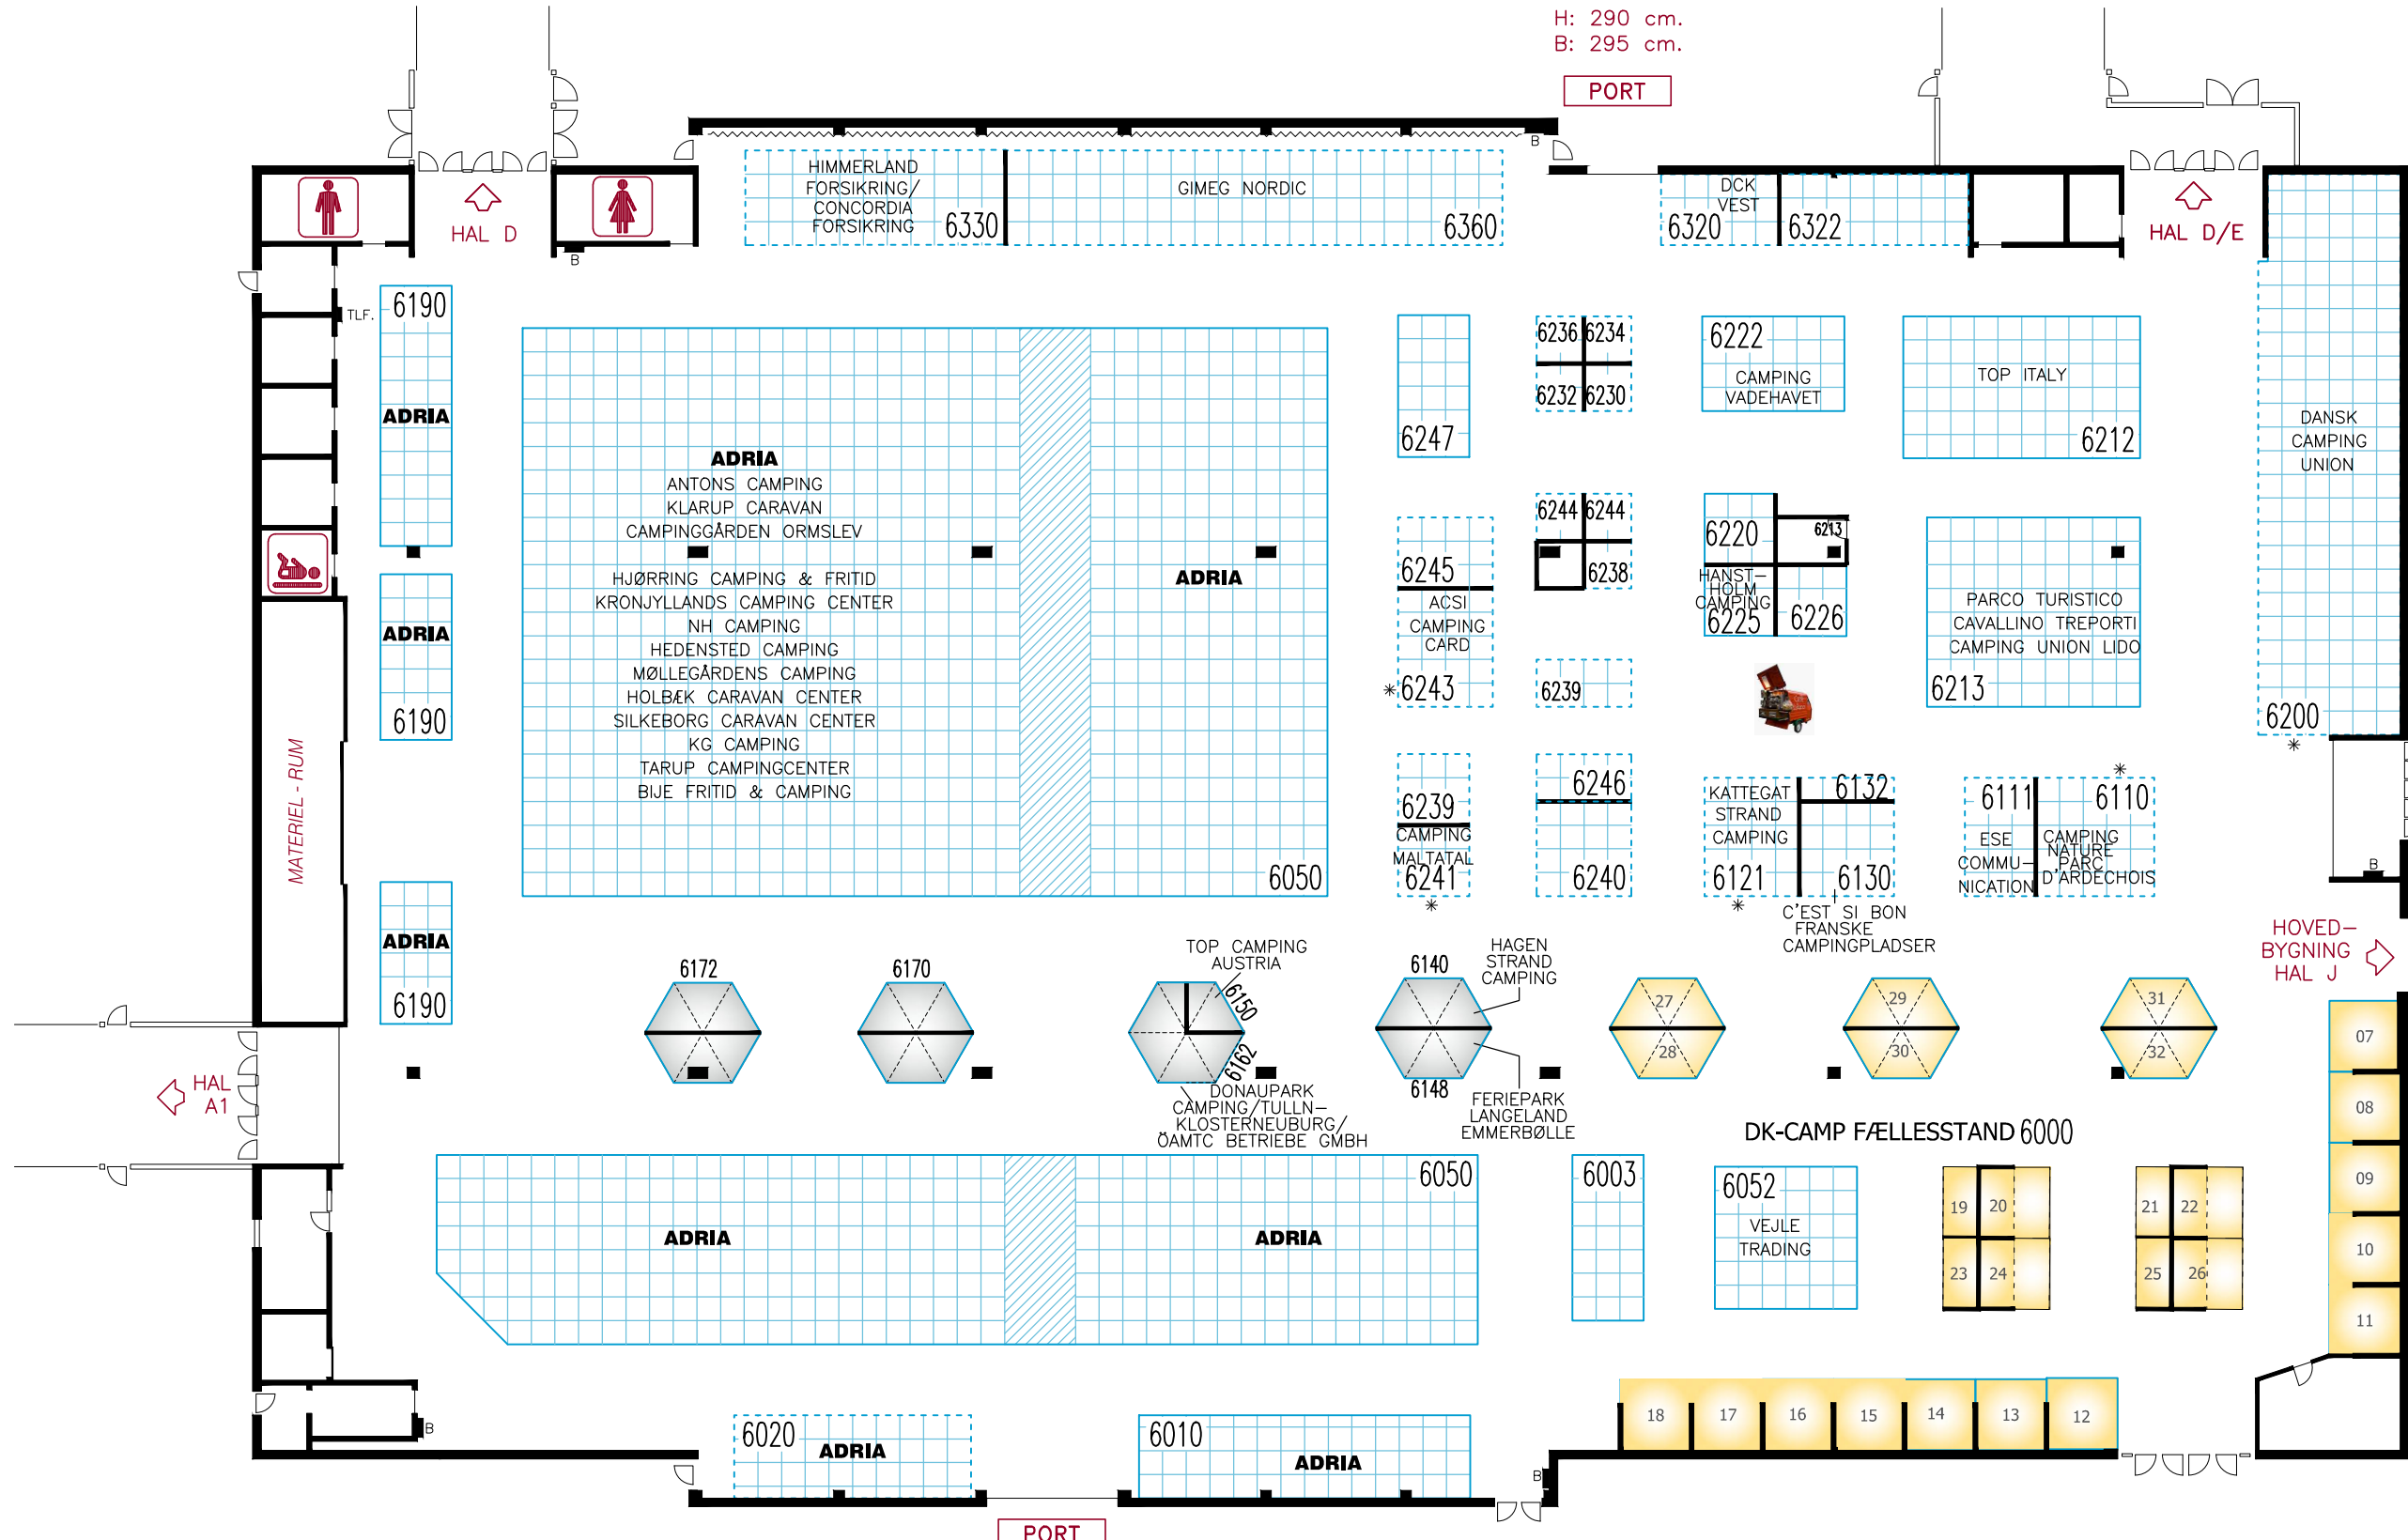

H: 290 cm.
B: 295 cm.

CAMP-PAVILLION
3.8m² - 16m²

CAMP-HOUSE
4.5m² - 18m²

Danish Travel Show
FERIE FOR ALLE
24. - 26. februar 2023

MCH

HAL H

Målforhold : 1:300
Revideret : 17.11.22
Tegn. af : MLH