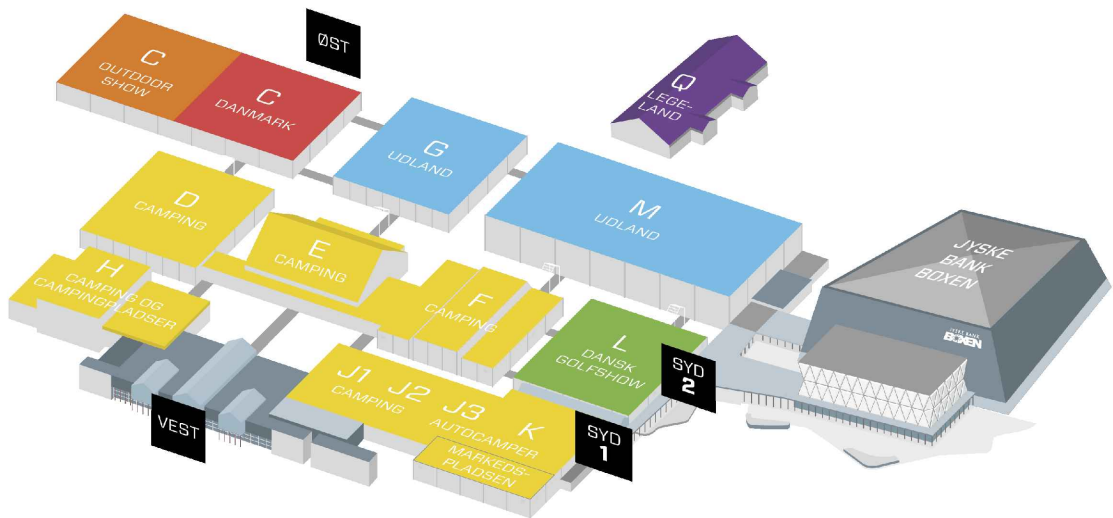

- *-ATLANTIS THE PALM
- *-AMANTARA THE PALM
- *-ANAMATARA THE PALM
- *-DUBAI RESORTS
- *-NH COLLECTION DUBAI THE PALM
- *-SUN SIYAM RESORTS
- *-SUNLIFE RESORTS

- PARADORES CATALUNA
- MURCIA
- FORMENTERA
- COSTA BLANCA
- LANZAROTE
- LA PALMA
- GRAN CANARIA
- FUERTEVENTURA
- LA GOMERA

- M9940 TYSKE FÆLLESSTAND**
- *01 RINGHOTELS
 - *02 BREMERHAVEN + BREMEN
 - *03 SAXON-ANHALT & MAGDEBURG
 - *04 ATLANTIC HOTELS

ARPTA ALENTEJO
 PROMOCÃO DA MADEIRA
 TURISMO DO ALGARVE
 TURISMO DO PORTO
 MGM MUTHU HOTELS
 MONTE DO ZAMBUJEIRO
 BOEIRA GARDEN HOTEL

Danish Travel Show
FERIE FOR ALLE
 23.-25. februar 2024

MCH HAL M

Målforhold : 1:450
 Revideret : 15.02.24
 Teg. af : MLH