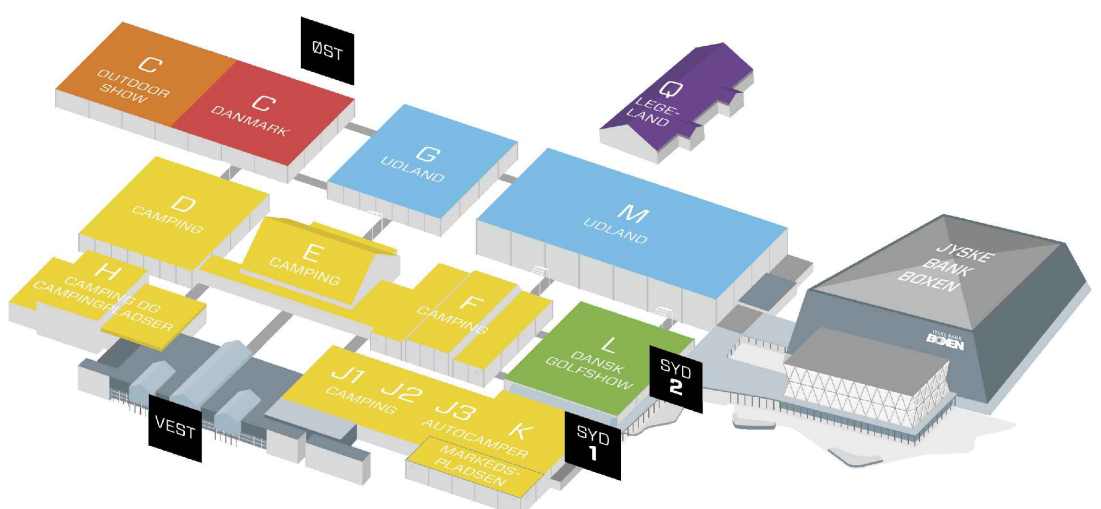

ADORE AFRICA  
 VIDAGO PALACE GOLF OG SPA  
 IL PICCILO ETNA GOLF RESORT OG SPA  
 VALLE DEL ESTE GOLF RESORT  
 OLIVA NOVA BEACH & GOLF RESORT  
 SO SOTOGRADE SPA & GOLF RESORT HOTEL  
 SCHLOSS LÜDERSBURG  
 NAU HOTELS & RESORTS

DOM PEDRO HOTEL  
 ONYRA QUINTA MARINHA  
 FAIRPLAY GOLF & SPA RESORT  
 IBEROSTAR NOVO SANCTI PETRI  
 TORREMINORA GOLF RESORT  
 ELBA COSTA BALLENA BEACH & THALASSO RESORT  
 PRAIA D'EL REY  
 OITAVOS  
 ESTORIL PALACIO  
 ROYAL OBIDOS  
 BARCELO COSTA BALLENA & MONTECASTILLO  
 REAL CLUB DE SEVILLA  
 EL ROMPIDO  
 THE BELFRY  
 MELIA KÆDEN  
 CAMIRAL

**PORT 2**

H: 440 cm.  
 B: 520 cm.

**PORT 1**

440 cm.  
 387 cm.

Danish Travel Show  
**FERIE FOR ALLE**  
 23.-25. februar 2024

**MCH**

**Hal L**

Målforhold : 1 : 300  
 Revideret : 12.02.24  
 Teg. af : MLH