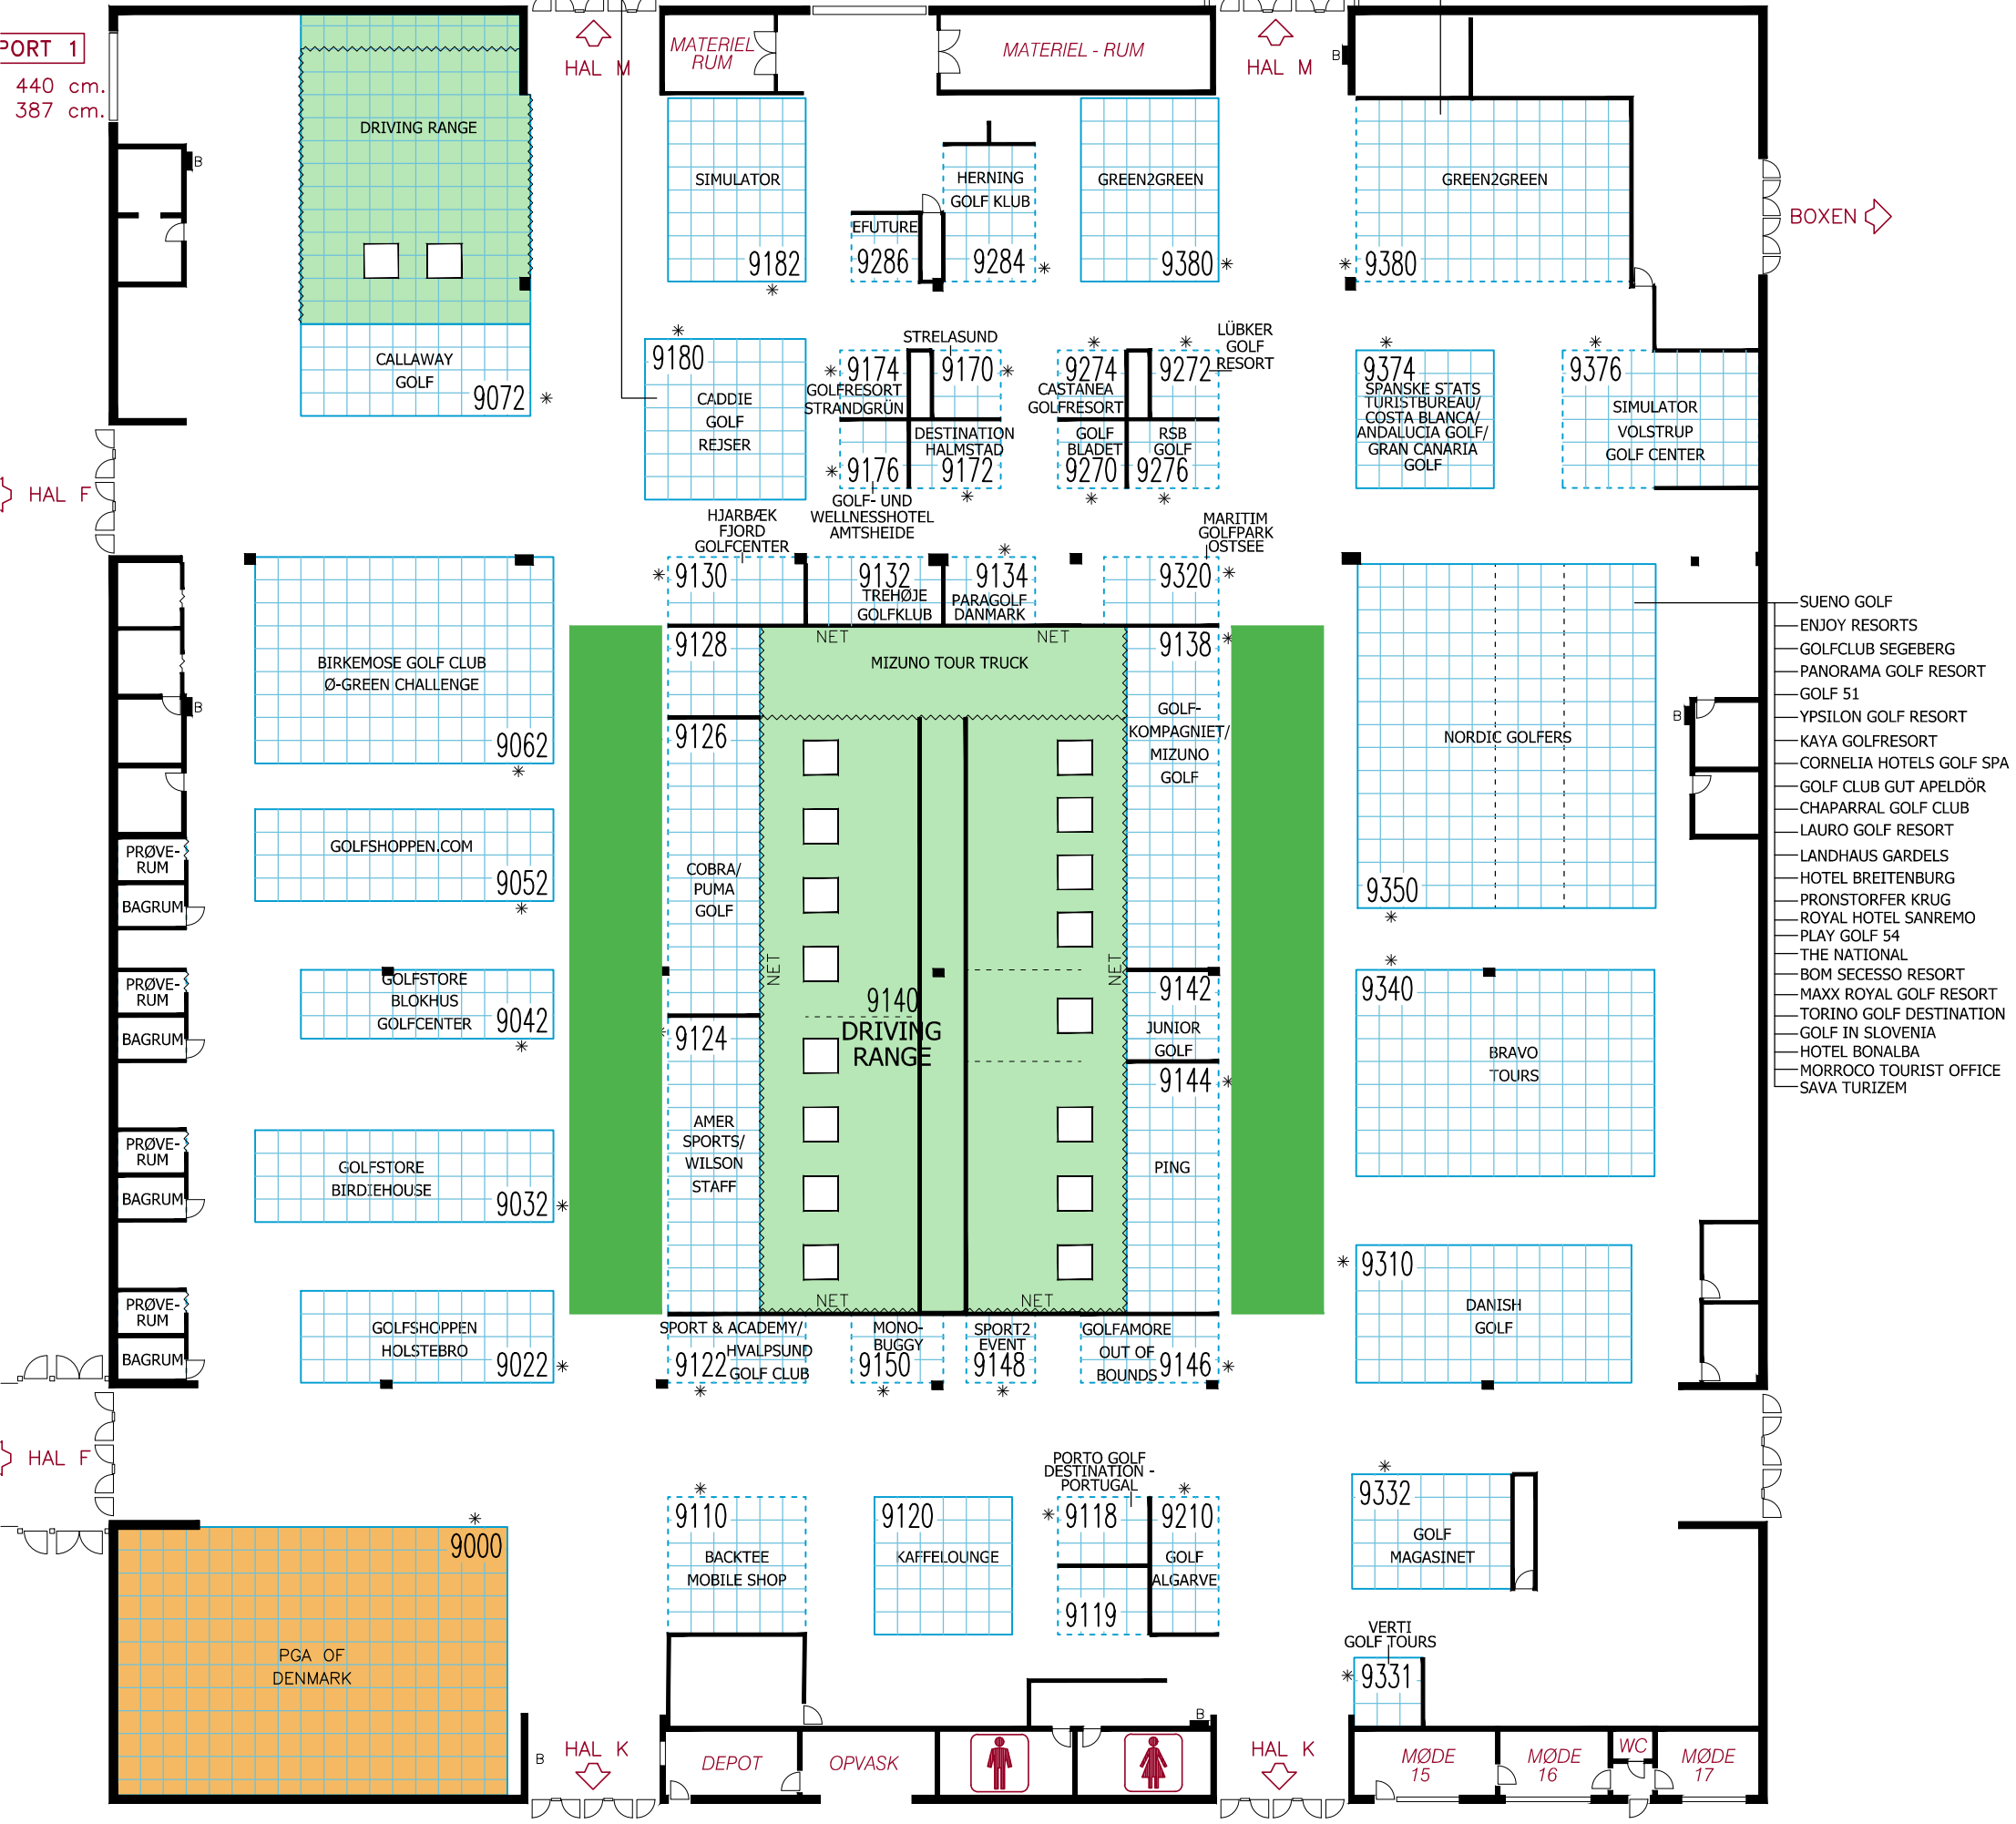

DOM PEDRO HOTEL  
 ONYRA QUINTA MARINHA  
 FAIRPLAY GOLF & SPA RESORT  
 IBEROSTAR NOVO SANCTI PETRI  
 TORREMINORA GOLF RESORT  
 ELBA COSTA BALLENA BEACH & THALASSO RESORT  
 PRAIA D'EL REY  
 OITAVOS  
 ESTORIL PALACIO  
 ROYAL OBIDOS  
 BARCELO COSTA BALLENA & MONTECASTILLO  
 REAL CLUB DE SEVILLA  
 EL ROMPIDO  
 THE BELFRY  
 MELIA KÆDEN  
 CAMIRAL

**PORT 2**

H: 440 cm.  
 B: 520 cm.

**PORT 1**

440 cm.  
 387 cm.

Danish Travel Show  
**FERIE FOR ALLE**  
 23.-25. februar 2024

**MCH**

**Hal L**

Målforhold : 1 : 300  
 Revideret : 12.02.24  
 Teg. af : MLH