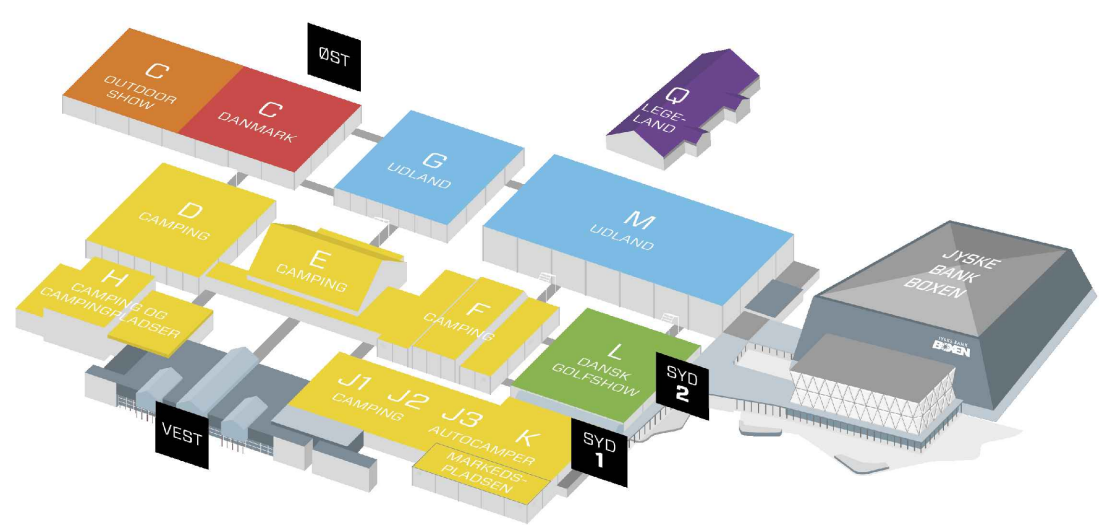

PORT 2
 H: 298 cm.
 B: 298 cm.

PORT 1
 H: 450 cm.
 B: 398 cm.

Danish Travel Show
FERIE FOR ALLE
 23.-25. februar 2024

MCH

HAL K

Målforhold : 1:300
 Revideret : 14.02.24
 Tegn. af : MLH