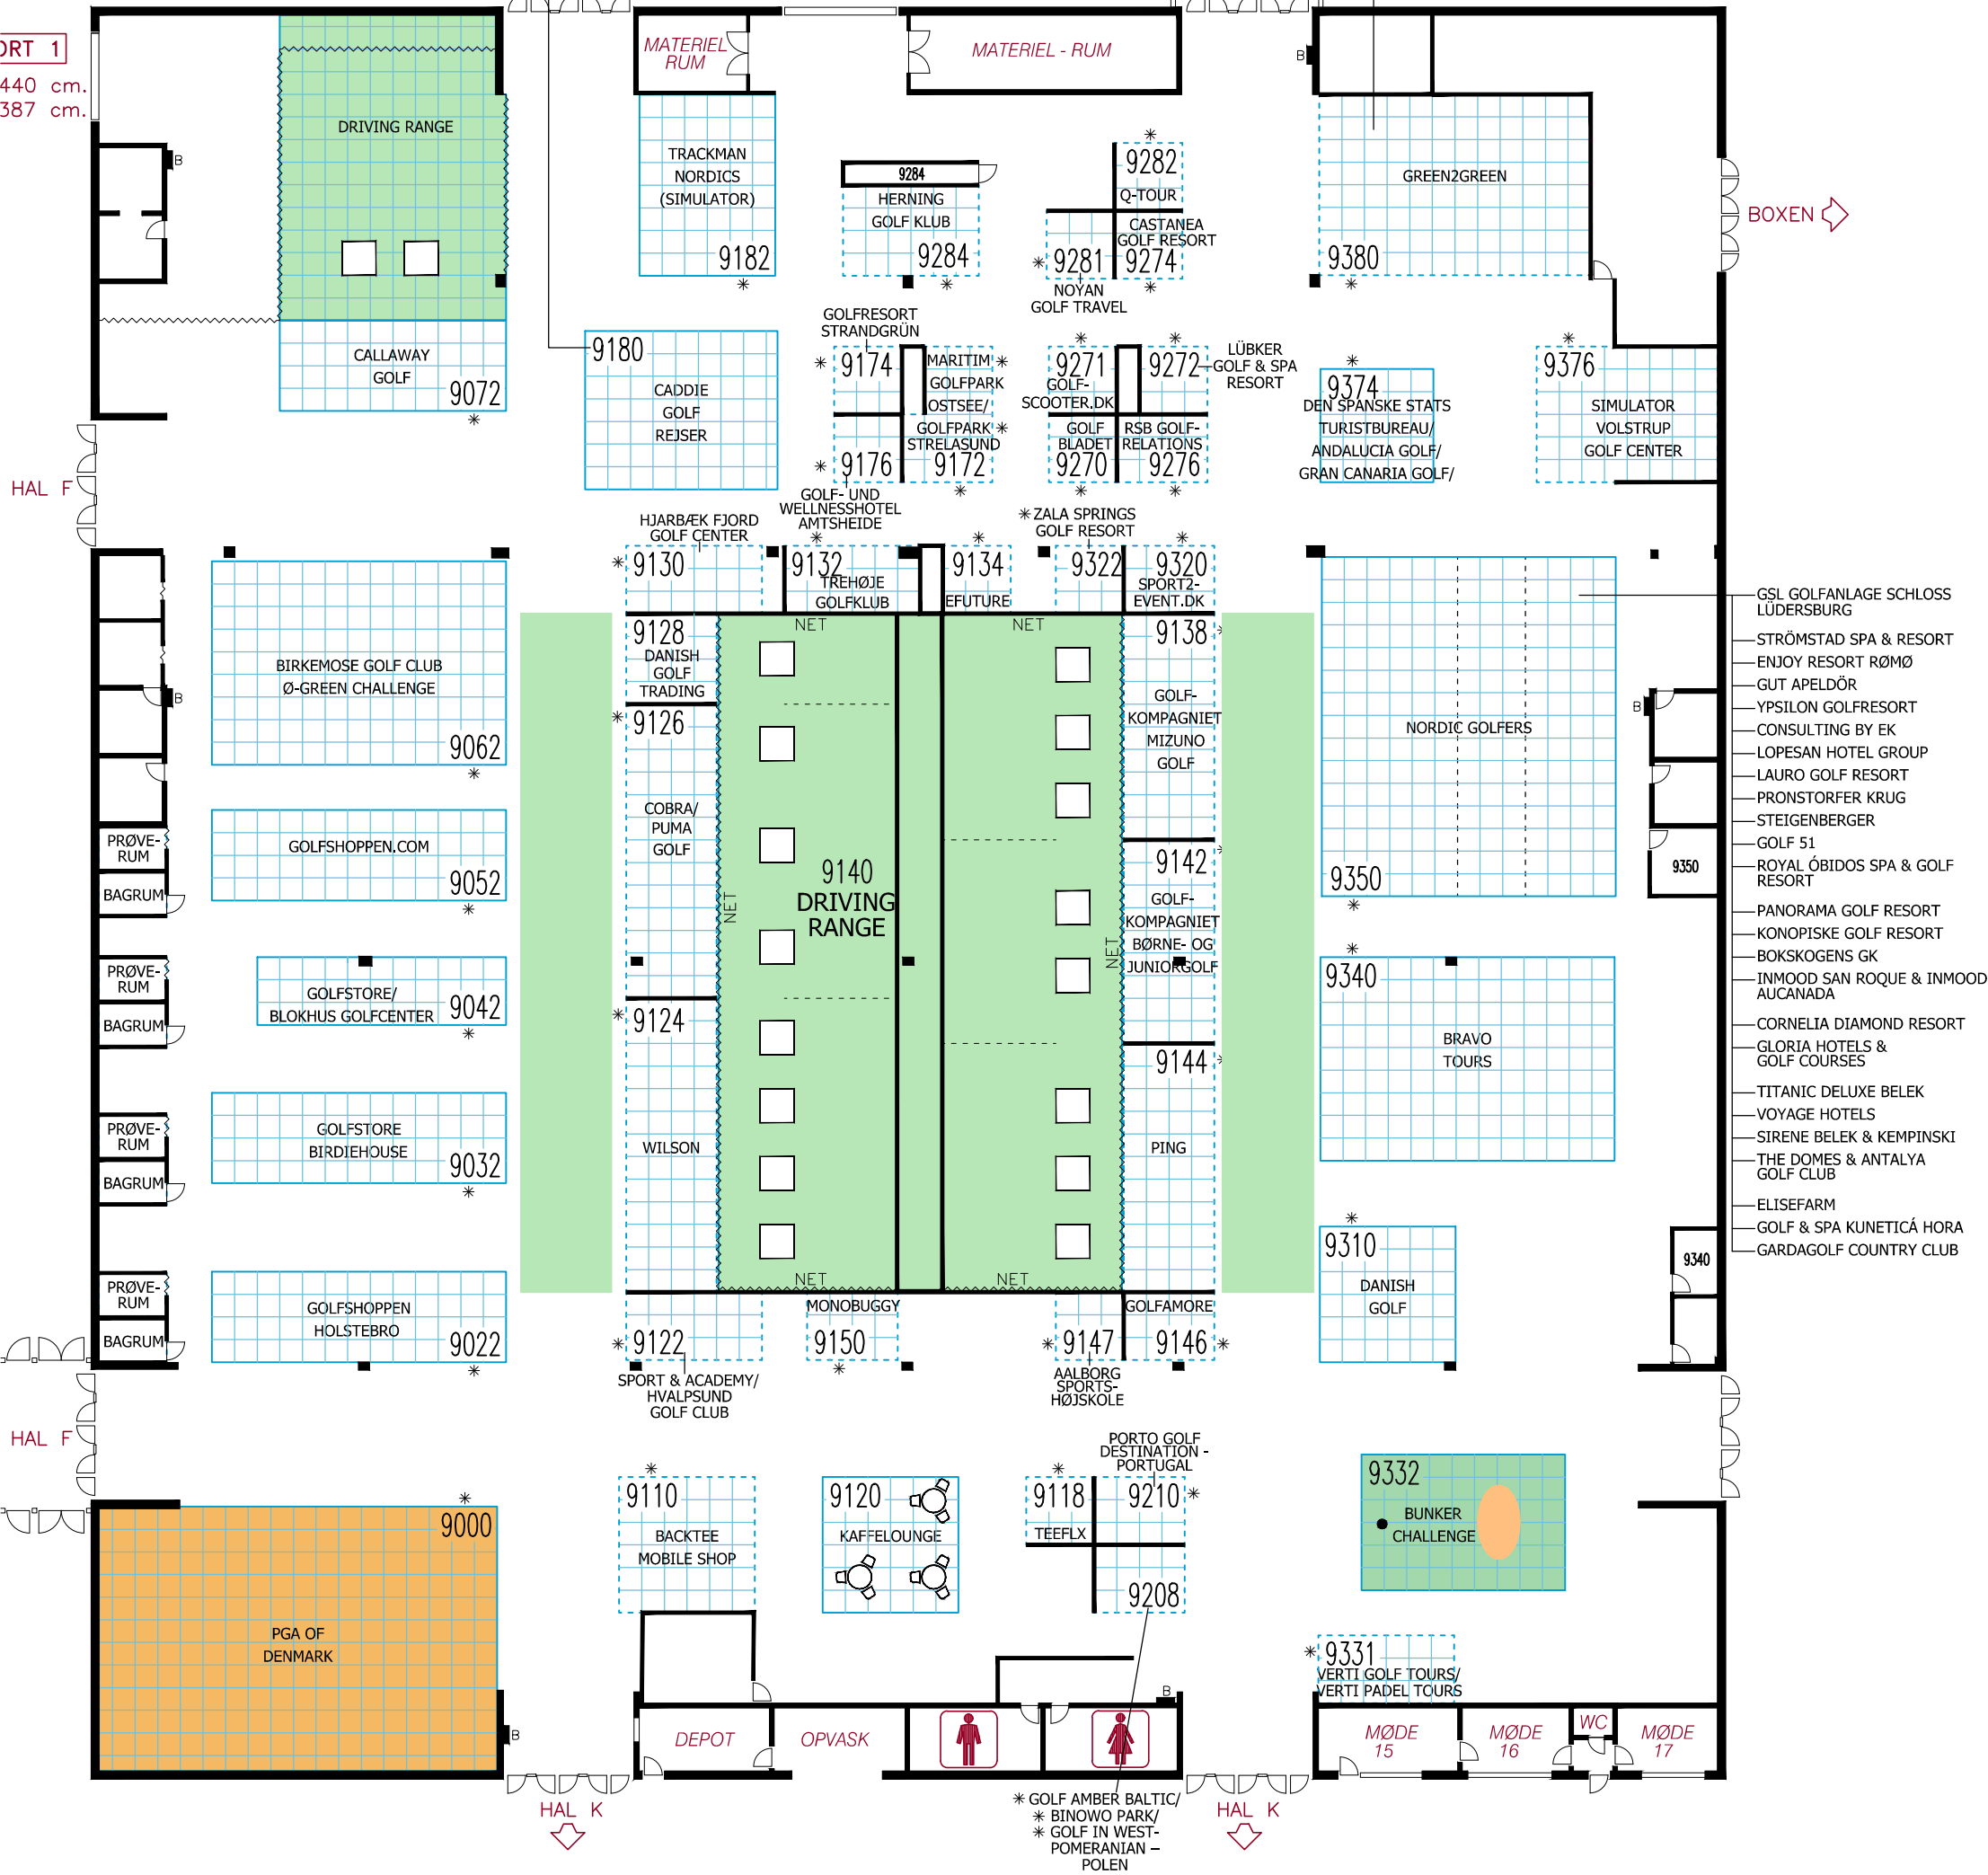

- IBEROSTAR ROYAL ANDALUS
- HOTEL ISLA CANELA GOLF
- BARCELO COSTA BALLENA
- BARDELO MONTECASTILLO
- SUNLIFE MAURITIUS
- ONYRIA QUINTA DA MARINHA
- OITAVOS DUNES
- APHRODITE HILLS RESORT
- REAL CLUB DE SEVILLA
- THE BELFRY
- ELBA SUNSET MALLORCA
- ELBA ESTEPONA GRAN HOTEL
- ELBA COSTA BALLENA
- MELIA CARIBE BEACH
- MELIA VILLAITANA
- MELIA ISLA CANELA
- ESTORIL PALACIO
- KAYA PALAZZO
- KAYA BELEK
- LYKIA WORLD
- SUENO DELUXE
- SUENO GOLF HOTEL
- PRECISE EL ROMPIDO
- HERRITAGE RESORTS
- TORREMIRONA

PORT 2
H: 440 cm.
B: 520 cm.

PORT 1
440 cm.
387 cm.

Danish Travel Show
FERIE FOR ALLE
21.-23. februar 2025

MCH

Hal L

Målforhold : 1 : 300
Revideret : 12.02.25
Tegn. af : MLH