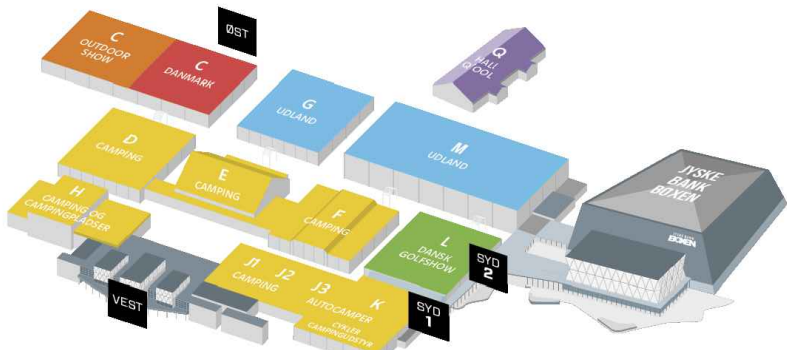

- LA FINCA GOLF RESORT
- INFINITUM GOLF
- GOLF EAST MALLORCA
- GOLF DE PALS
- OLIVA NOVA BEACH & GOLF RESORT
- VALLE DEL ESTE GOLF RESORT
- VIDAGO PALACE GOLF & SPA
- IL PICCIOLO ETNA GOLF RESORT & SPA
- PALMARES OCEAN LIVING & GOLF
- PIRIN GOLF & COUNTRY CLUB
- EL GOUNA
- BELAS CLUBE DE CAMPO

- IBEROSTAR ROYAL ANDALUS
- HOTEL ISLA CANELA GOLF
- BARCELO COSTA BALLENA
- BARDELO MONTECASTILLO
- SUNLIFE MAURITIUS
- ONYRIA QUINTA DA MARINHA
- OITAVOS DUNES
- APHRODITE HILLS RESORT
- REAL CLUB DE SEVILLA
- THE BELFRY
- ELBA SUNSET MALLORCA
- ELBA ESTEPONA GRAN HOTEL
- ELBA COSTA BALLENA
- MELIA CARIBE BEACH
- MELIA VILLAITANA
- MELIA ISLA CANELA
- ESTORIL PALACIO
- KAYA PALAZZO
- KAYA BELEK
- LYKIA WORLD
- SUENO DELUXE
- SUENO GOLF HOTEL
- PRECISE EL ROMPIDO
- HERRITAGE RESORTS
- TORREMIRONA

PORT 2
H: 440 cm.
B: 520 cm.

PORT 1
440 cm.
387 cm.

Danish Travel Show
FERIE FOR ALLE
21.-23. februar 2025

MCH

Hal L

Målforhold : 1 : 300
Revideret : 12.02.25
Tegn. af : MLH